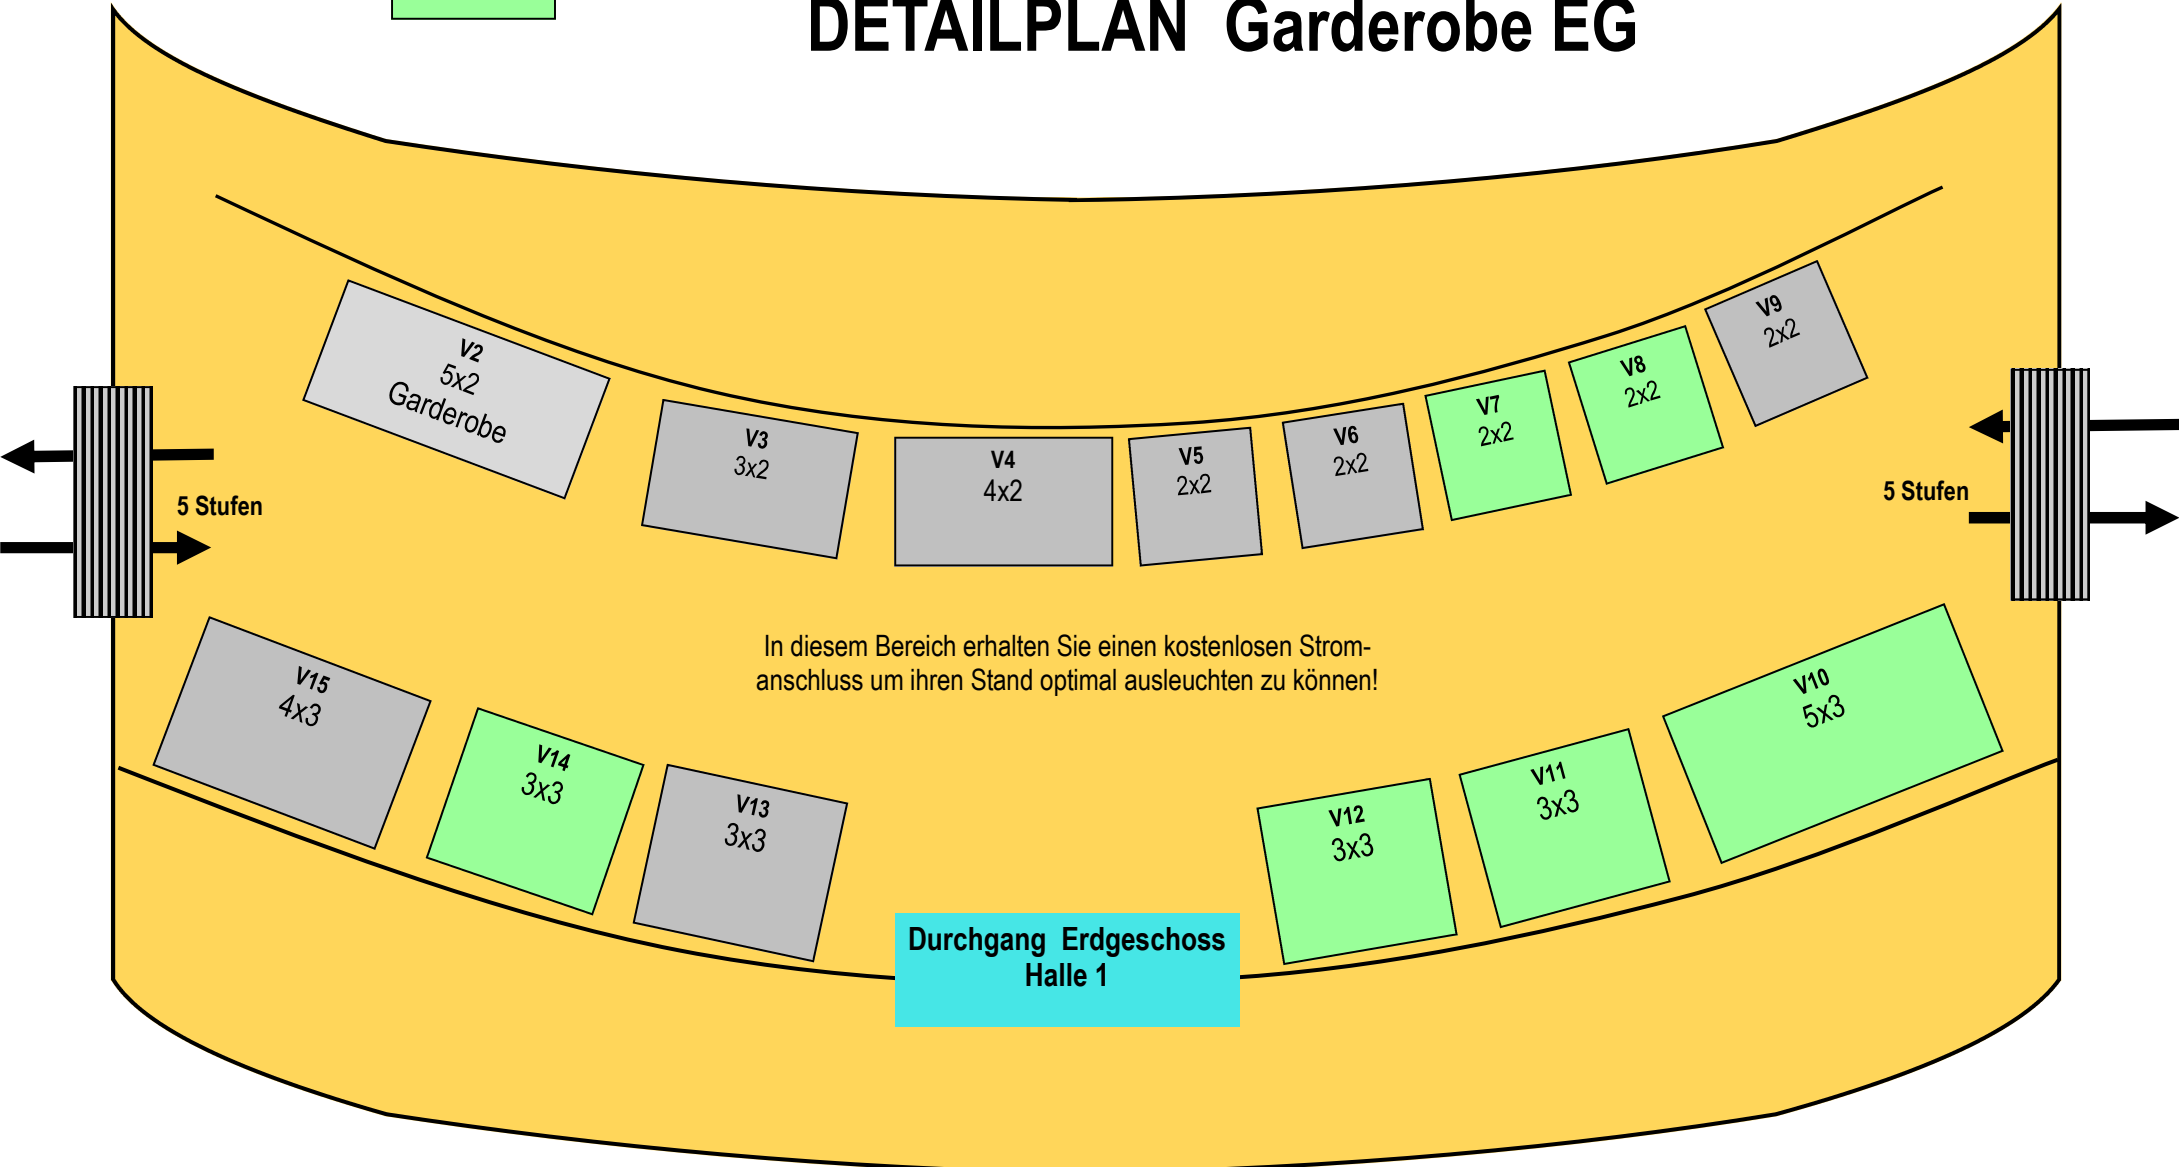

Festspielhaus Recklinghausen
www.vccre.de

DETAILPLAN Erdgeschoss Halle 1

Grau = Vergeben

Grün = Frei

DETAILPLAN Garderobe EG

Grün = Frei

Grau = Vergeben

DETAILPLAN Obergeschoss Halle 2

DETAILPLAN Außenbereich

Grün = Frei

Grau = Vergeben

Bitte tragen Sie für den Außenbereich ihre Standgröße ein.
Die Platzvergabe erfolgt aus organisatorischen Gründen in
Reihenfolge der Anreise.

3mm= 1 M

41,0