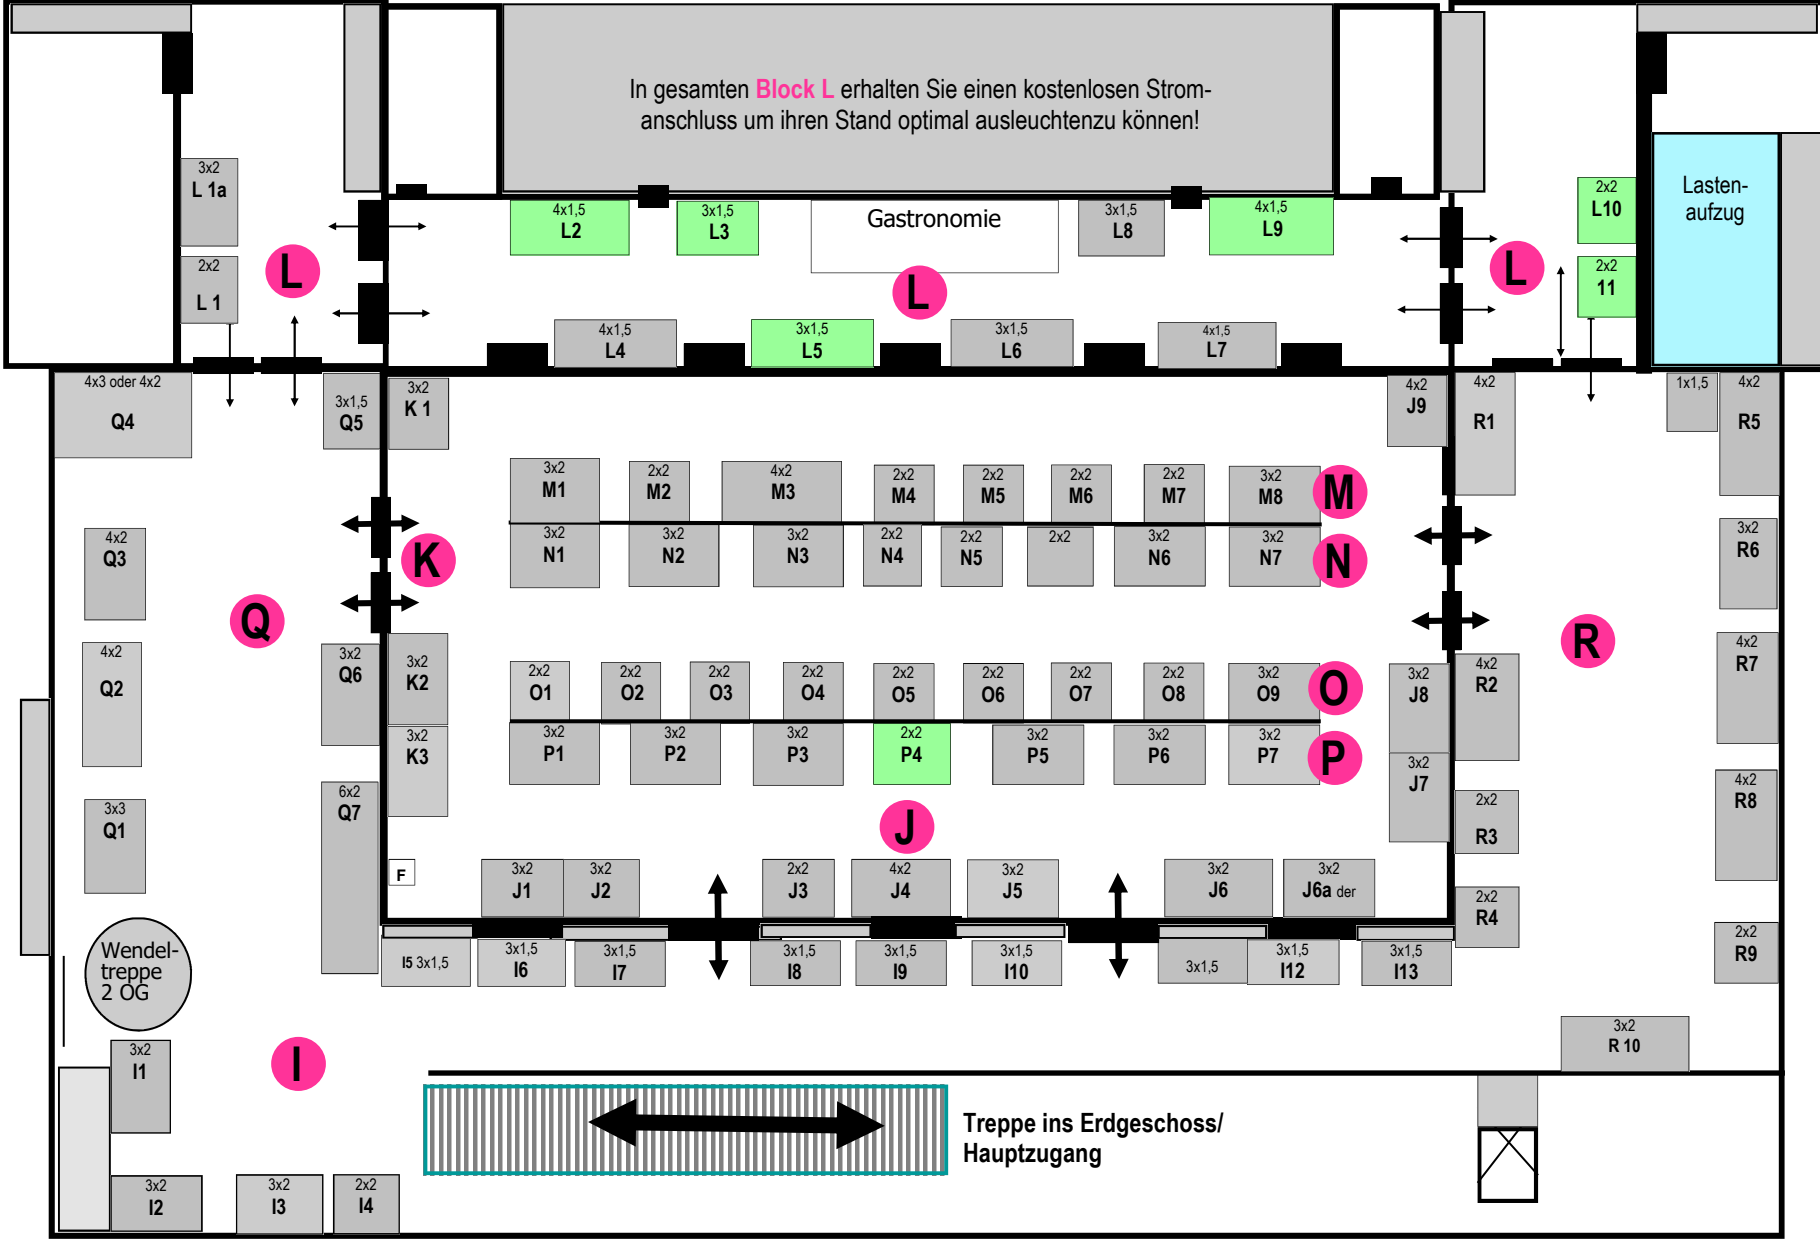

Festspielhaus Recklinghausen
www.vccre.de

DETAILPLAN Erdgeschoss Halle 1

Grau = Vergeben

Grün = Frei

DETAILPLAN Garderobe EG

Grün = Frei

Grau = Vergeben

DETAILPLAN Obergeschoss Halle 2

DETAILPLAN Außenbereich

Grün = Frei

Grau = Vergeben

Bitte tragen Sie für den Außenbereich ihre Standgröße ein.
Die Platzvergabe erfolgt aus organisatorischen Gründen in
Reihenfolge der Anreise.

3mm= 1 M

41,0