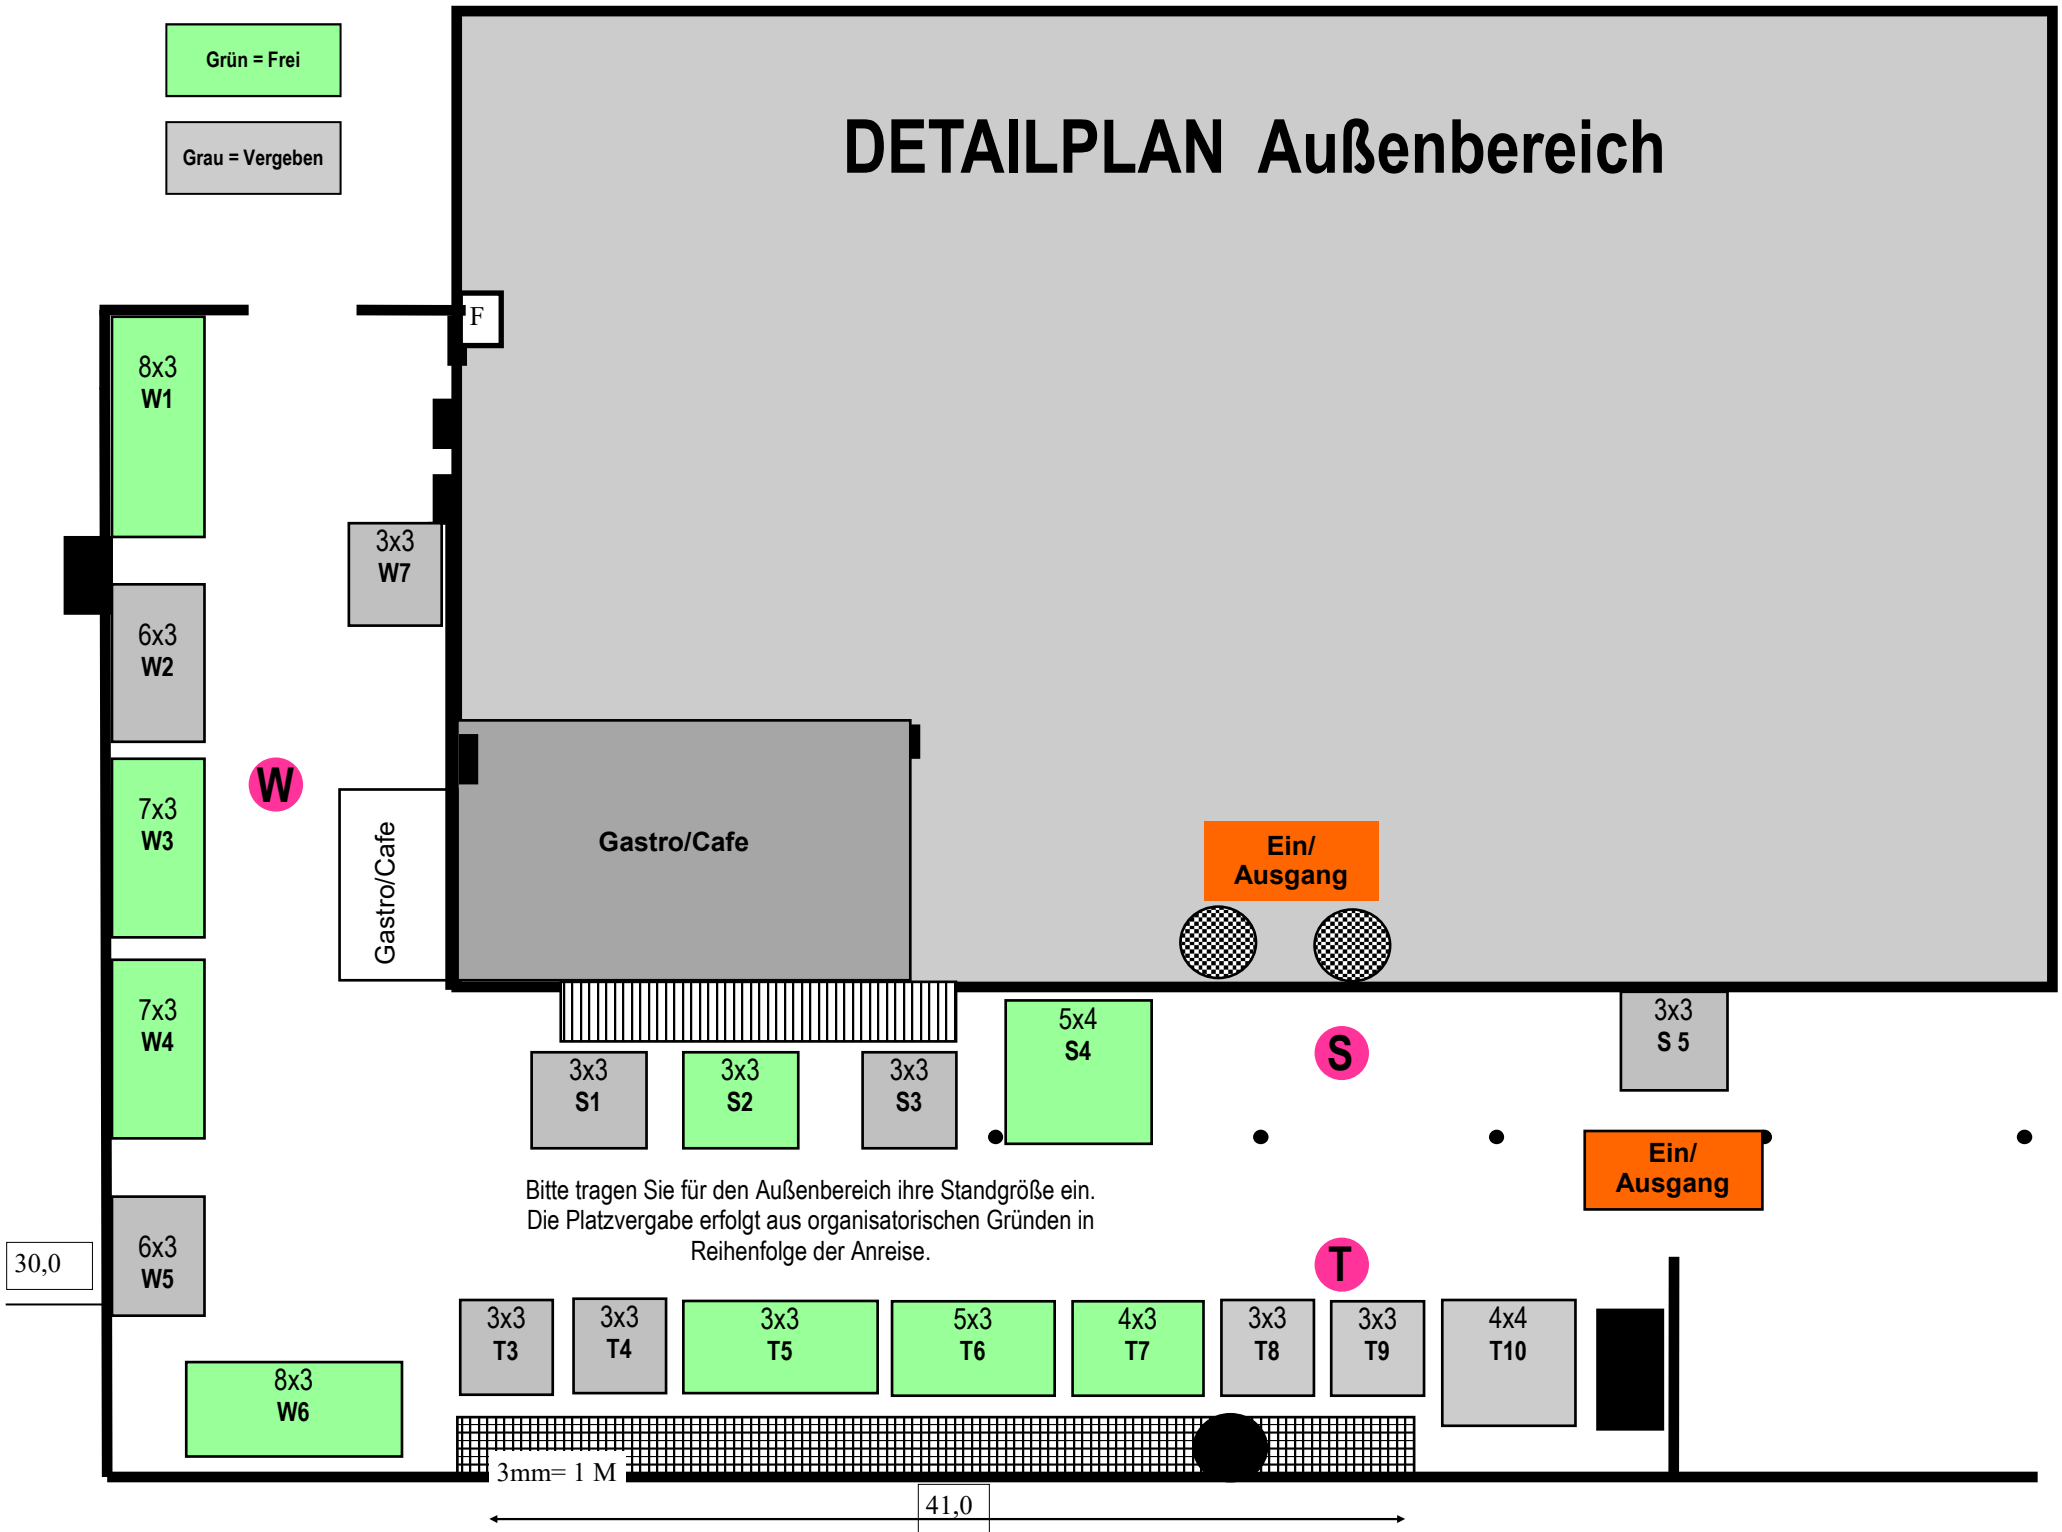

Festspielhaus Recklinghausen
www.vccre.de

DETAILPLAN Erdgeschoss Halle 1

Grau = Vergeben

Grün = Frei

DETAILPLAN Garderobe EG

Grün = Frei

Grau = Vergeben

DETAILPLAN Obergeschoss Halle 2

DETAILPLAN Außenbereich

Grün = Frei

Grau = Vergeben

Bitte tragen Sie für den Außenbereich ihre Standgröße ein.
Die Platzvergabe erfolgt aus organisatorischen Gründen in
Reihenfolge der Anreise.

3mm= 1 M

41,0