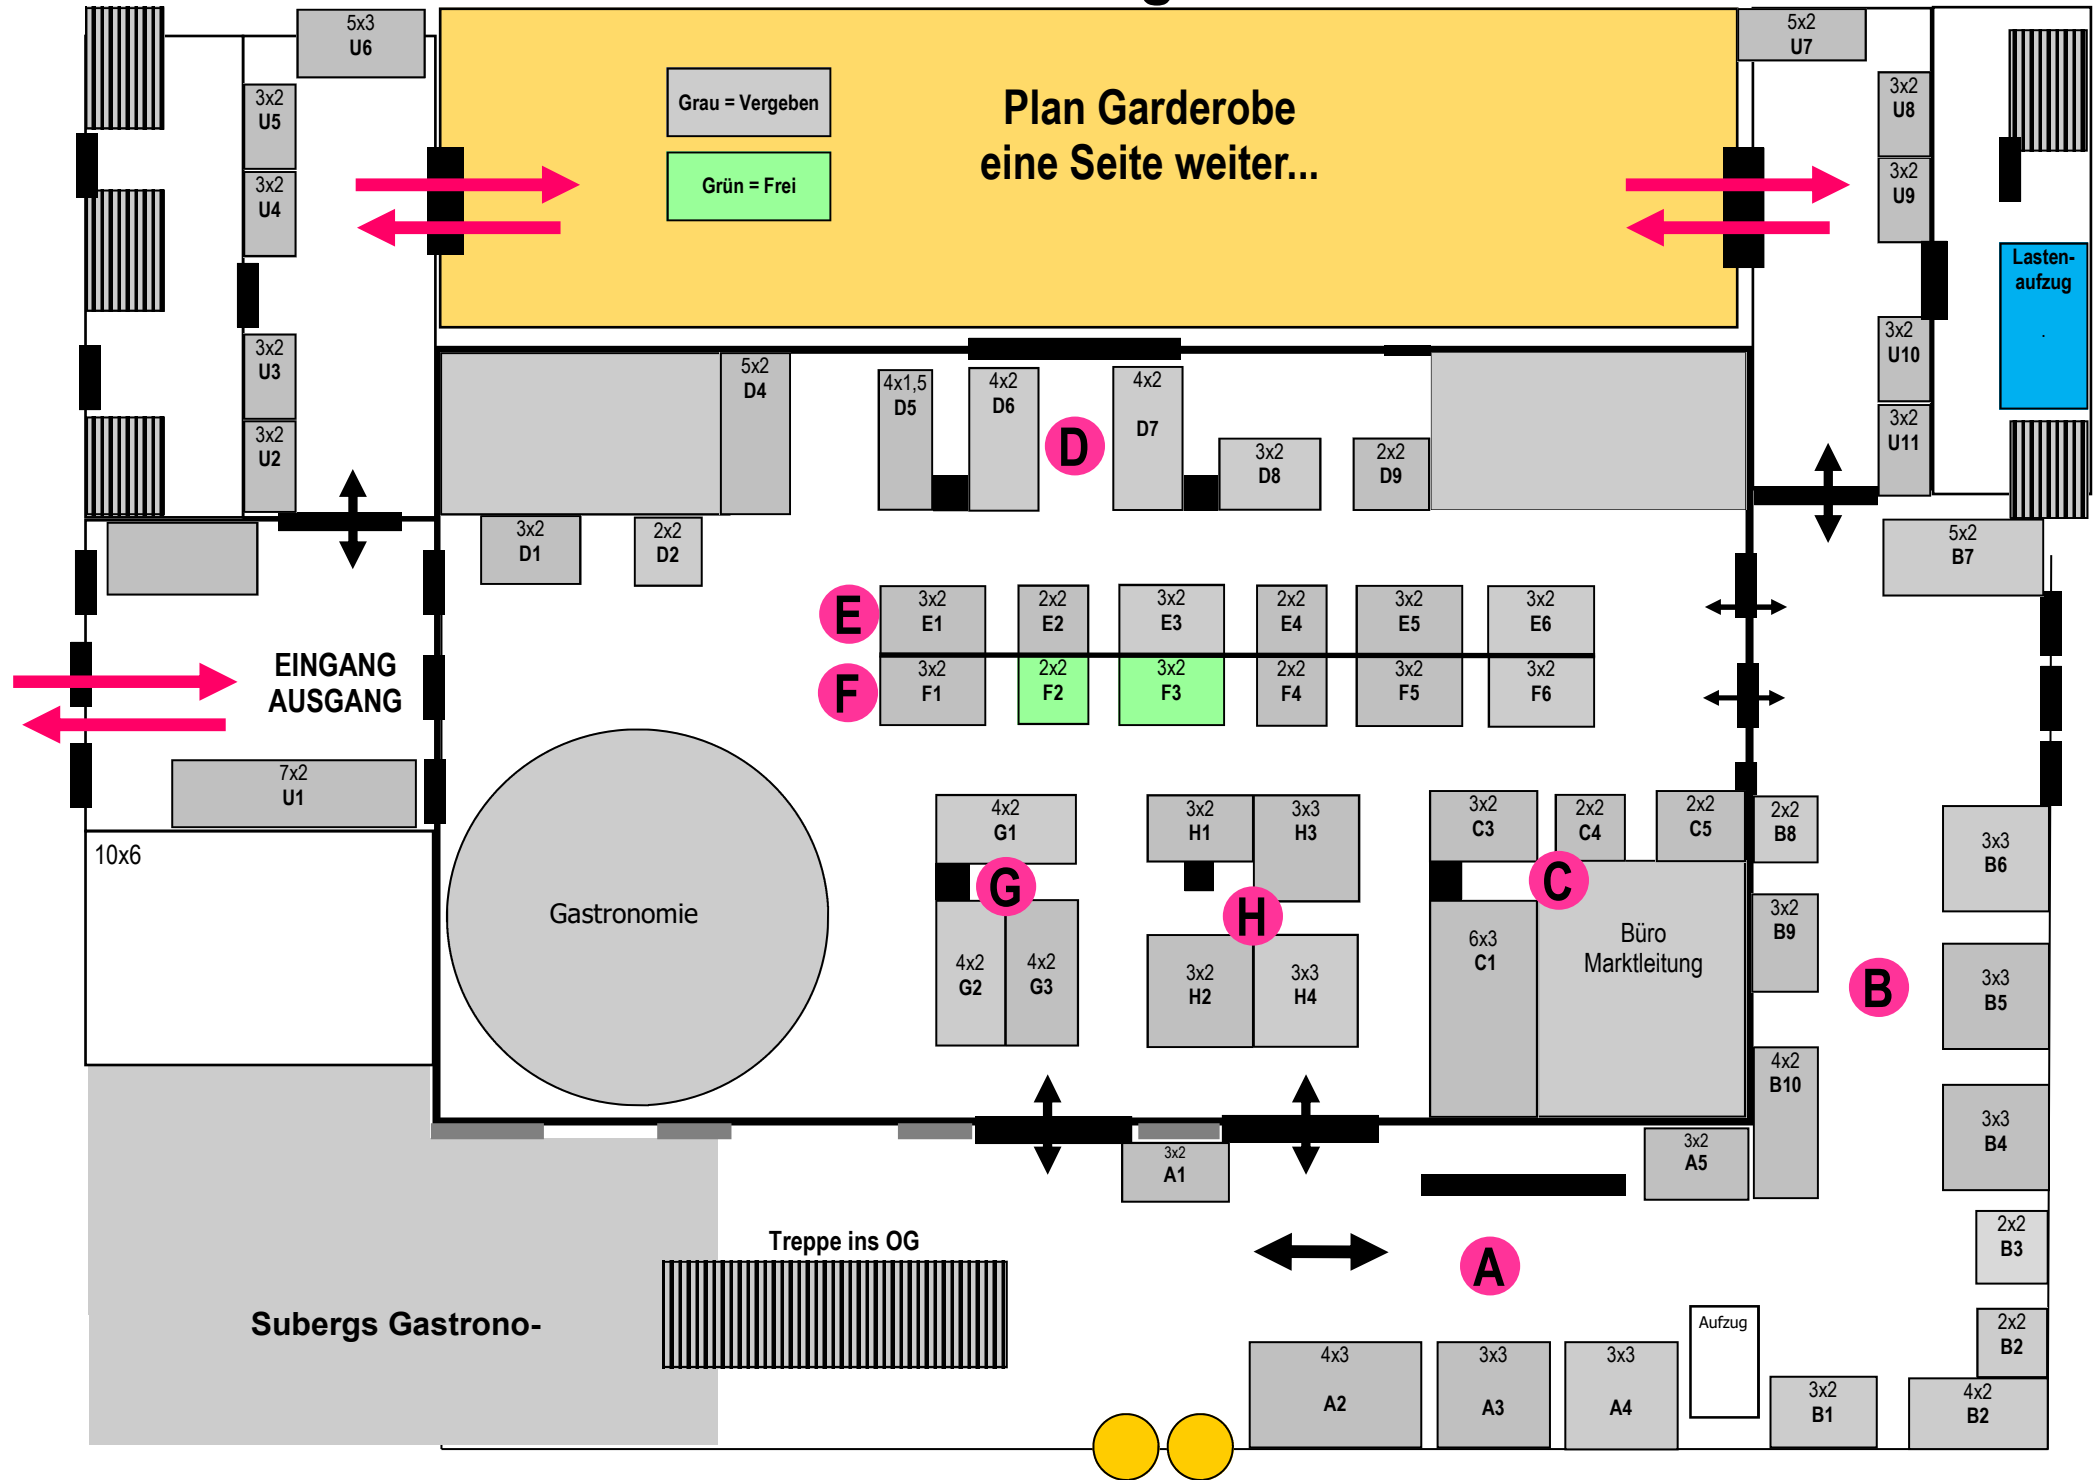

Festspielhaus Recklinghausen
www.vccre.de

DETAILPLAN Erdgeschoss Halle 1

Grau = Vergeben

Grün = Frei

DETAILPLAN Garderobe EG

Grün = Frei

Grau = Vergeben

DETAILPLAN Obergeschoss Halle 2

DETAILPLAN Außenbereich

Grün = Frei

Grau = Vergeben

Bitte tragen Sie für den Außenbereich ihre Standgröße ein.
Die Platzvergabe erfolgt aus organisatorischen Gründen in
Reihenfolge der Anreise.

3mm= 1 M

41,0